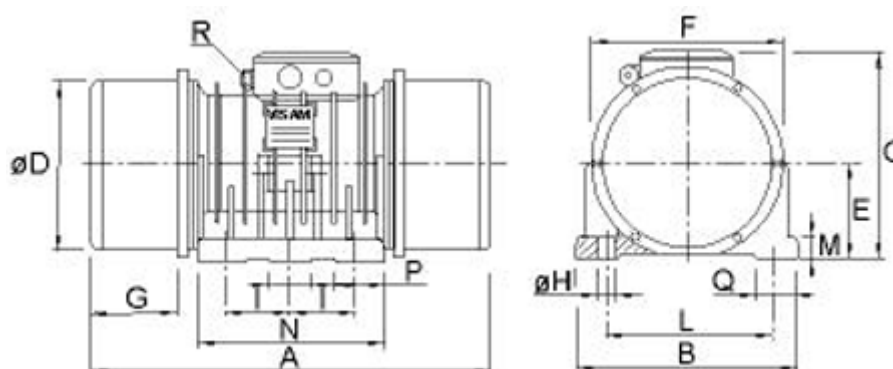

# Data Sheet

Article number: 3101011220004100

Description: Vibrator motor SPV 55.0 B 460kcm  
1500 o/m 5800kg 10,5kW 3x230-400V 50hz

## Measures

A = 737	L = 380
B = 456	M = 50
C = 456	N = 400
d = 410	Number H = 6
E = 225	P = 130
G = 118	Q = 100
H = 32	R = M25x1,5 + M16x1,5TH
I = 130	